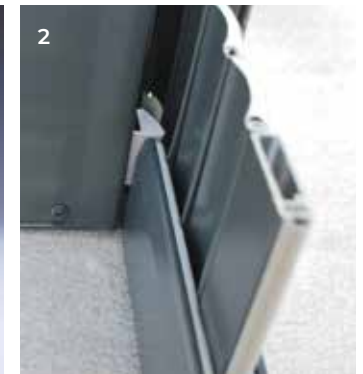

CLAIR DE JOUR MAXIMISÉ

PLUS DE CLARTÉ, MÊME POUR DE GRANDES BAIES

Sommeil, humeur, mémoire, immunité... la lumière joue un rôle capital sur la santé ! Les volets Soprofen vous permettent de laisser entrer chez vous tout le clair de jour disponible à l'extérieur, pour un bien-être optimisé tout au long de l'année.

+ ULTRA COMPACT

Un coffre de seulement 13,5 cm pour une baie de 1m60 de haut (et 16,5 cm jusqu'à 2m40). **Et jusqu'à 3m de largeur !**

1/ ENCOMBREMENT MINIMAL, CLARTÉ MAXIMALE

Le tablier s'enroule parfaitement autour de l'axe, **sans perte d'espace**. Le coffre, très compact et discret, **n'obstrue presque pas vos fenêtres et baies vitrées**.

2/ PLUS DE LUMIÈRE, C'EST BON POUR LE MORAL

La lame finale ne dépasse pas du coffre grâce aux nouvelles butées et tulipes et offre ainsi plus de lumière, tout en conservant un démontage facile.

AVANTAGES

DIMENSIONS

- Largeur maxi **3 m**
- Hauteur maxi **3,5 m**
- Taille de coffre **13,5, 16,5 et 20,5 cm**

Existe en version maxi PACO pour les grandes dimensions