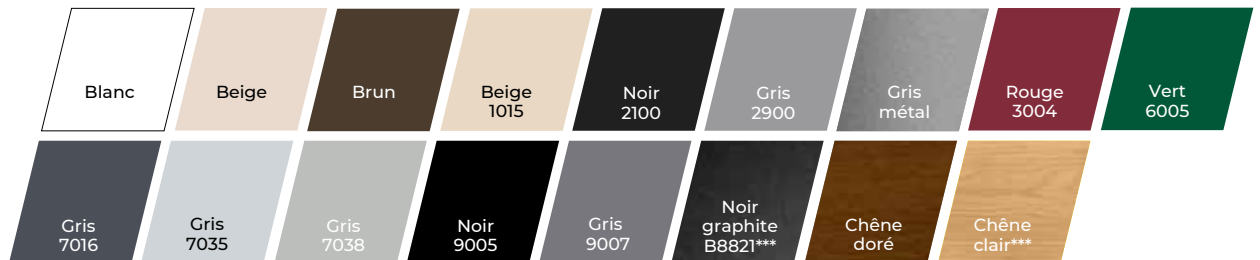

2

COULEURS*

TABLIER

LAMES ALU

Lames 37 & 50

Lame 546 (uniquement volets traditionnels)

LAMES PVC

Lames 37, 50 & 55